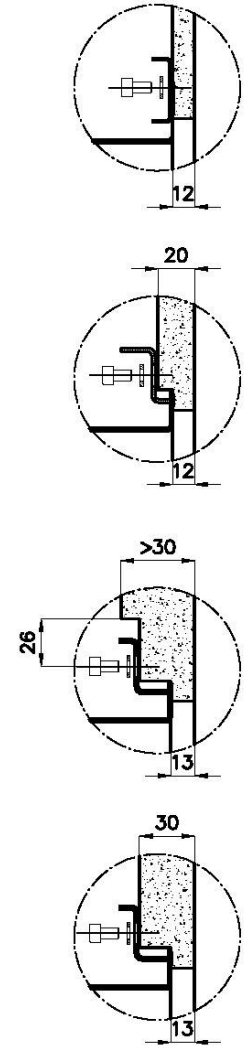

CUBETA QUADRA - RADIO 0

Las cubetas cuadradas de Foster tienen los bordes verticales perfectamente cuadrados.

DESAGÜE 3,5" BASKET

Desagüe grande de 3,5" equipado con el práctico tapón cestillo que impide el flujo de las partes sólidas en la alcantarilla.

DETALLES

Borde Instalación

Bajo la encimera

Material Acero inoxidable AISI 304

Acabado Foster cepillado

Texture Cepillado en la línea

Base 60 cm

Dimensiones 470 x 470 mm

Medida de la cubeta 430 x 430 mm

Anchura 47 cm

Hueco de encastre Ver hoja de datos técnicos

Número de cubetas 1 cubeta

Orificios Monomando Ningún orificio de serie

Escurreidor No

Desagüe Desagüe 3.5 "

Dotaciones estándar Soportes de fijación, desagüe, rebosadero y sifón, Caja de embalaje

LEVEL 2:

8100 615

1254/85-

GRIGLIA POSIZIONATA A FILO VASCA / GRID EDGE POSITIONING

Sottotop/Undermount

B-B:
 Dettaglio installazione e sistema di fissaggio
 Installation detail and fixing system

A-A:
 Dettaglio installazione positive reveal e sistema di fissaggio
 Installation detail with positive reveal and fixing system