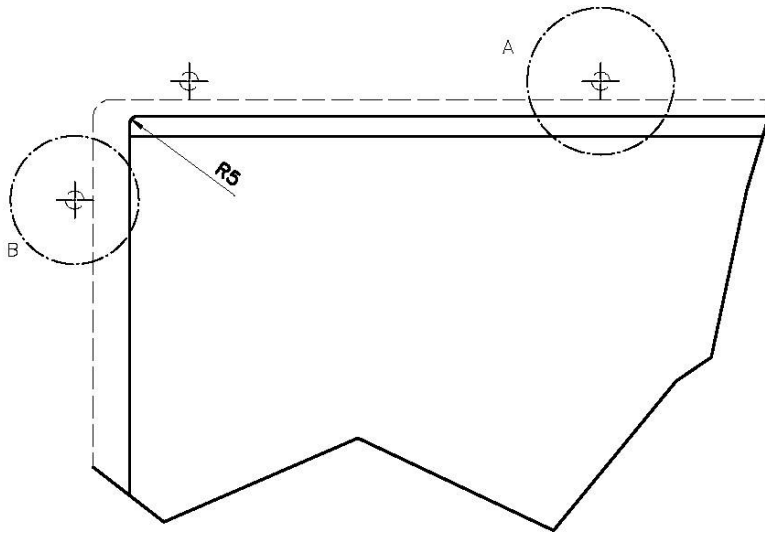

DETALLES

Borde Instalación

Bajo la encimera

Material Acero inoxidable AISI 304

Acabado Foster cepillado

Texture Cepillado en la línea

Base 60 cm

Dimensiones 470 x 470 mm

Medida de la cubeta 430 x 430 mm

Anchura 47 cm

Hueco de encastre Ver hoja de datos técnicos

Número de cubetas 1 cubeta

Orificios Monomando Ningún orificio de serie

Escurreidor No

Desagüe Desagüe 3.5 "

Dotaciones estándar Soportes de fijación, desagüe, rebosadero y sifón, Caja de embalaje

LEVEL 2:

8100 615

1254/85-

GRIGLIA POSIZIONATA A FILO VASCA / GRID EDGE POSITIONING

Sottotop/Undermount

B-B:
 Dettaglio installazione e sistema di fissaggio
 Installation detail and fixing system

A-A:
 Dettaglio installazione positive reveal e sistema di fissaggio
 Installation detail with positive reveal and fixing system