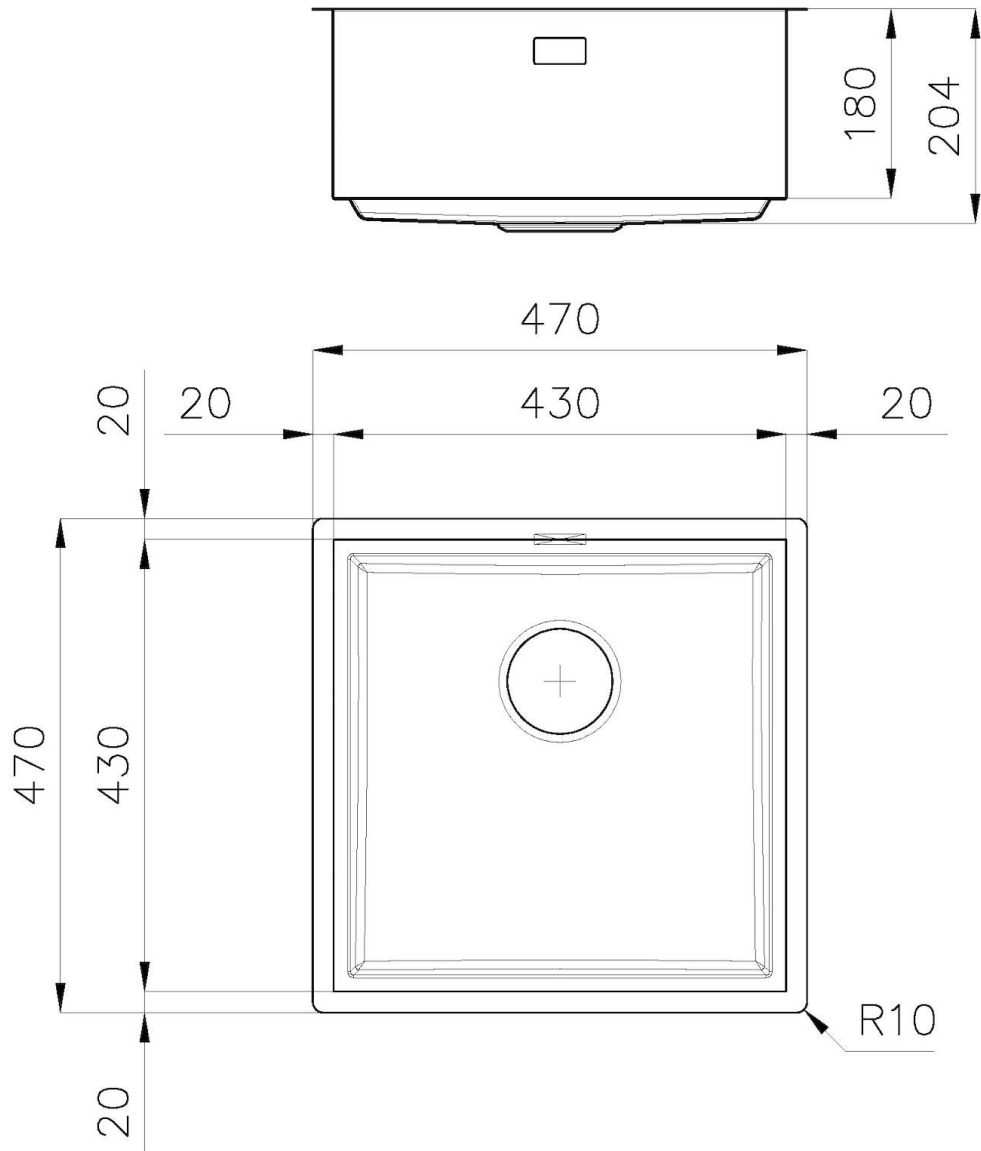

DIBUJOS TÉCNICOS

1254/85-