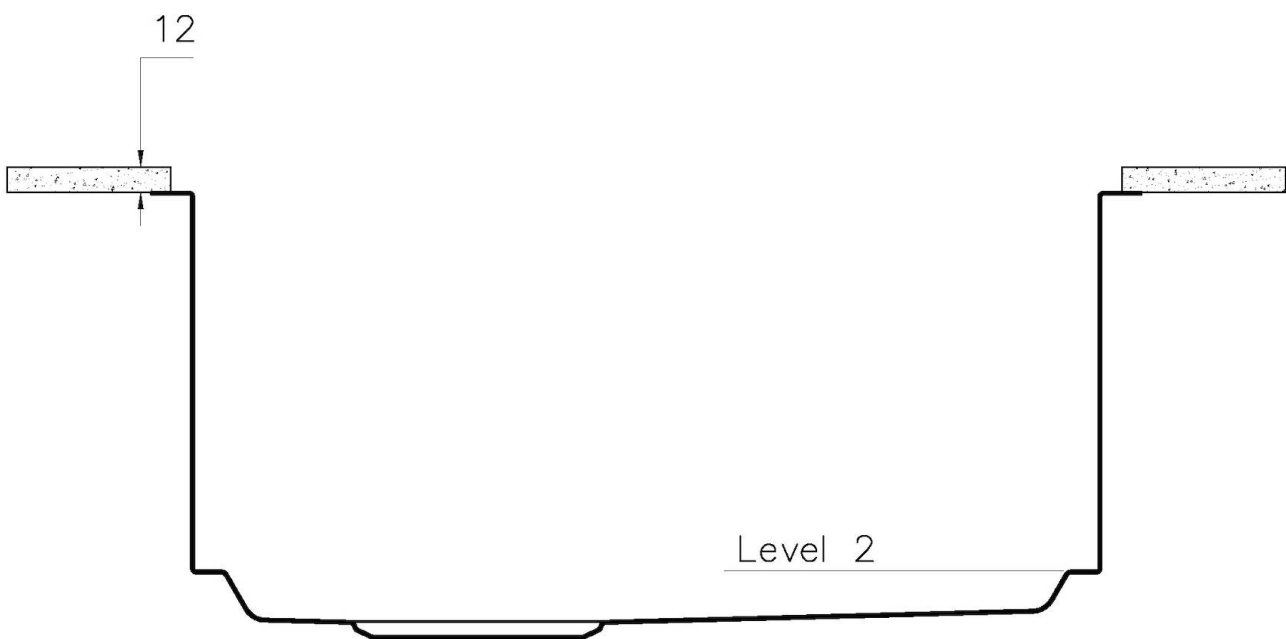

FONDO ESTAMPADO

FREGADEROS DE ESPESOR

Acero 1 mm de espesor. Un espesor importante que garantiza máxima robustez para los fregaderos que no conocen las señales del envejecimiento.

REBOSADERO PERIMETRAL

El rebosadero es una seguridad siempre presente en los fregaderos Foster que impide el desbordamiento del agua de la cubeta en caso de olvido. La solución del desagüe perimetral mejora la estética gracias a la forma cuadrada y esencial.

Medida de la cubeta 430 x 430 mm

Anchura 47 cm

Hueco de encastre Ver hoja de datos técnicos

Número de cubetas 1 cubeta

Orificios Monomando Ningún orificio de serie

Escurreidor No

Desagüe Desagüe 3.5 "

Dotaciones estándar Soportes de fijación, desagüe, rebosadero y sifón, Caja de embalaje

LEVEL 2:

8100 615

1254/85-

GRIGLIA POSIZIONATA A FILO VASCA / GRID EDGE POSITIONING

Sottotop/Undermount

B-B:
 Dettaglio installazione e sistema di fissaggio
 Installation detail and fixing system

A-A:
 Dettaglio installazione positive reveal e sistema di fissaggio
 Installation detail with positive reveal and fixing system