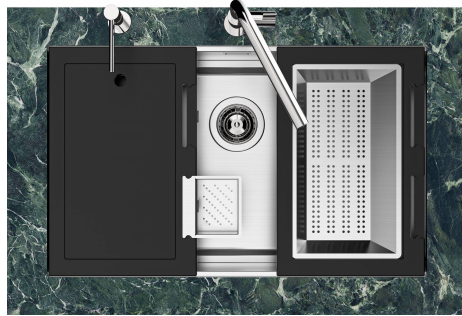

Fregadero Quadra EVO

fregaderos

Código: 1254 850

CARACTERÍSTICAS

CUBETA PROFUNDA

Fregaderos que alcanzan una profundidad importante, más de 20 cm, gracias a la tecnología de producción avanzada, que ofrecen gran capacidad y practicidad en todas las operaciones de lavado.

FONDO ESTAMPADO

FREGADEROS DE ESPESOR

Acero 1 mm de espesor. Un espesor importante que garantiza máxima robustez para los fregaderos que no conocen las señales del envejecimiento.

REBOSADERO PERIMETRAL

El rebosadero es una seguridad siempre presente en los fregaderos Foster que impide el desbordamiento del agua de la cubeta en caso de olvido. La solución del desagüe perimetral mejora la estética gracias a la forma cuadrada y esencial.

LEVEL 2:

8100 615

1254/85-

GRIGLIA POSIZIONATA A FILO VASCA / GRID EDGE POSITIONING

Sottotop/Undermount

B-B:
 Dettaglio installazione e sistema di fissaggio
 Installation detail and fixing system

A-A:
 Dettaglio installazione positive reveal e sistema di fissaggio
 Installation detail with positive reveal and fixing system

1254/85-

GALERÍA

EL PAQUETE INCLUYE

Rejilla Black
8100 615

ACCESORIOS OPCIONALES

Cesta portaplatos inox
8100 303

Cubeta blanca
8153 100

Bandeja perforada inox
8151 001