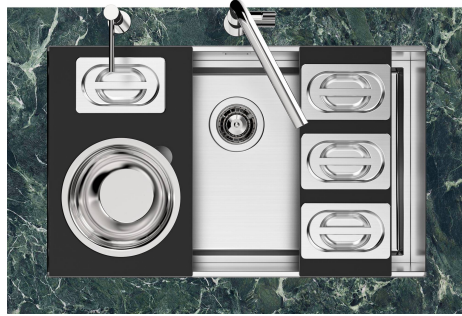

Fregadero Quadra EVO

fregaderos

Código: 1254 850

CARACTERÍSTICAS

CUBETA PROFUNDA

Fregaderos que alcanzan una profundidad importante, más de 20 cm, gracias a la tecnología de producción avanzada, que ofrecen gran capacidad y practicidad en todas las operaciones de lavado.

1254/85-

GALERÍA

EL PAQUETE INCLUYE

Rejilla Black
8100 615

ACCESORIOS OPCIONALES

Cesta portaplatos inox
8100 303

Cubeta blanca
8153 100

Bandeja perforada inox
8151 001